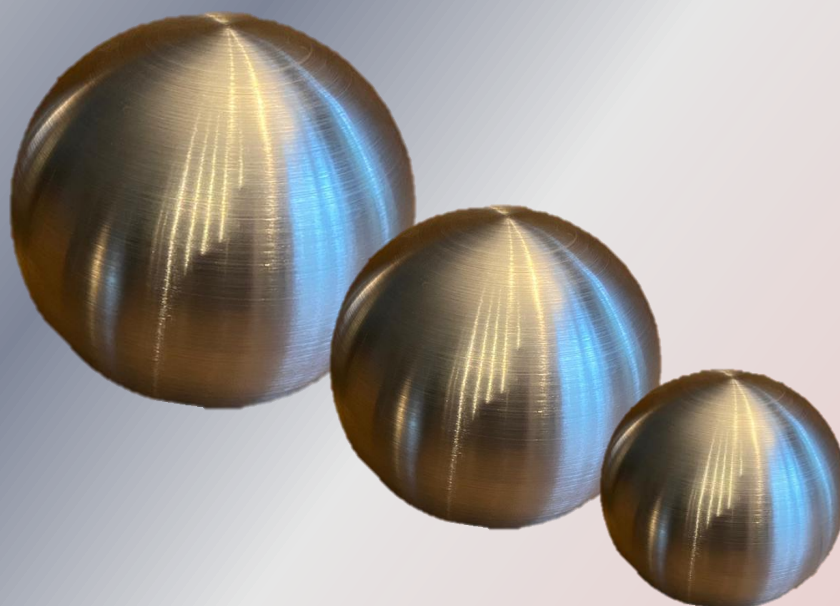

*Edelstahl gebürstet*  
*für Out- und Indoor geeignet*

<b>AS1</b>	0,3l	ca. 9 cm	bis 5 kg	<b>45,- €</b>
<b>AS2</b>	1,8l	ca. 15 cm	bis 25 kg	<b>65,- €</b>
<b>AS3</b>	3,0l	ca. 18 cm	bis 60 kg	<b>90,- €</b>