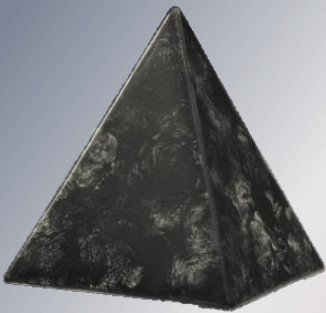

H711302	schwarz marmoriert	1,0l	ca. 15 cm hoch
bis 22 kg	85,- €		
H711300	schwarz marmoriert	2,5l	ca. 23 cm hoch
bis 50 kg	110,- €