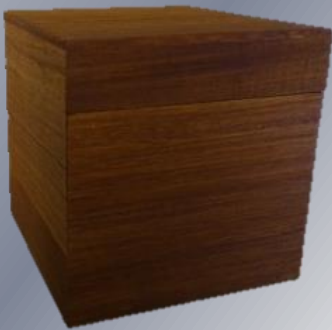

Vorbestellung nötig.

Mata klein	0,8l	bis 20 kg	40,- €
Mata mittel	1,7l	bis 40 kg	45,- €
Mata groß	3,5l	bis 90 kg	50,- €

Holzurnen

100-200	natur	0,5l	ca. 8 cm	bis 7 kg	25,- €
100-300	natur	0,8l	ca. 12 cm	bis 20 kg	30,- €
100-400	natur	2,0l	ca. 15 cm	bis 45 kg	40,- €
100-500	natur	2,8l	ca. 17 cm	bis 55 kg	45,- €